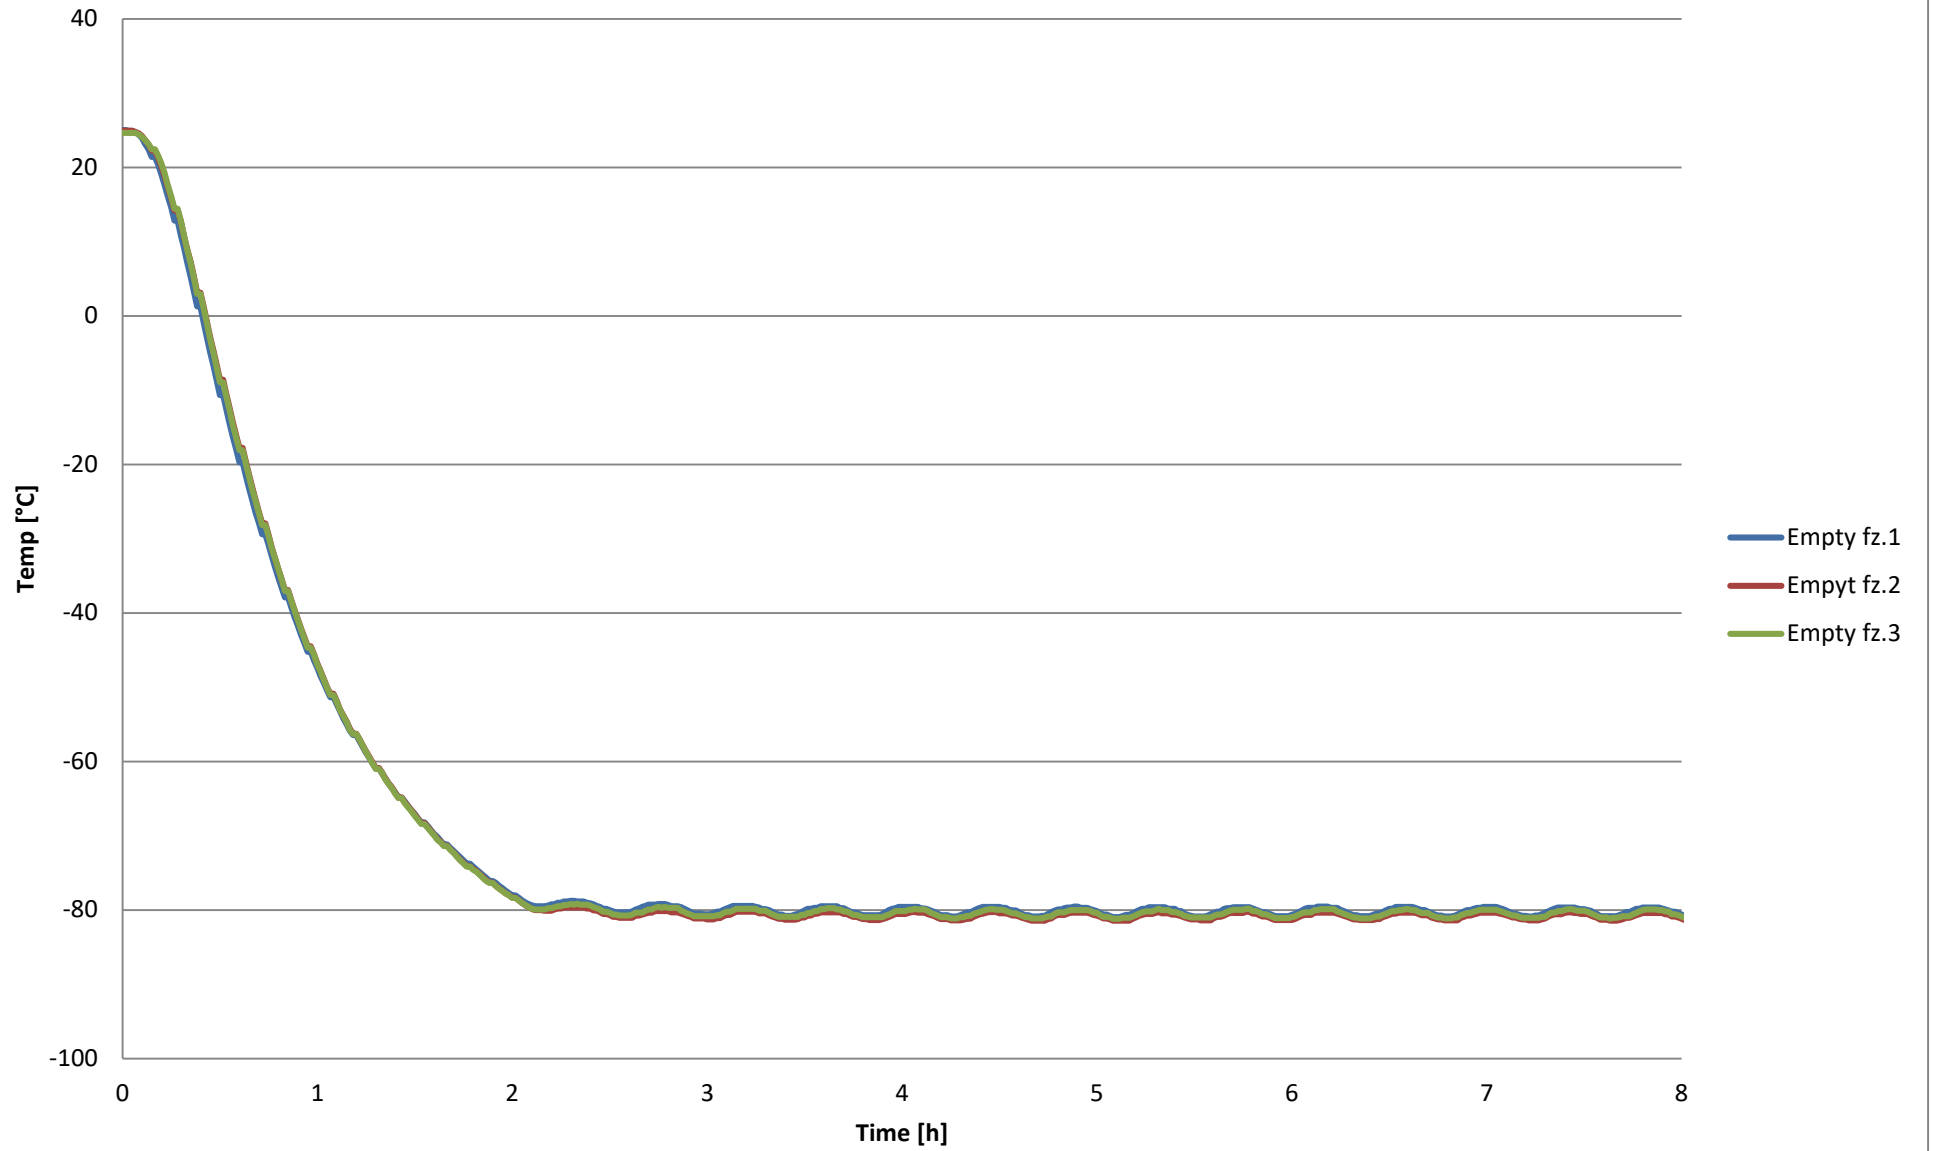

VT208 Pull Down

VT208 Cyclic operation