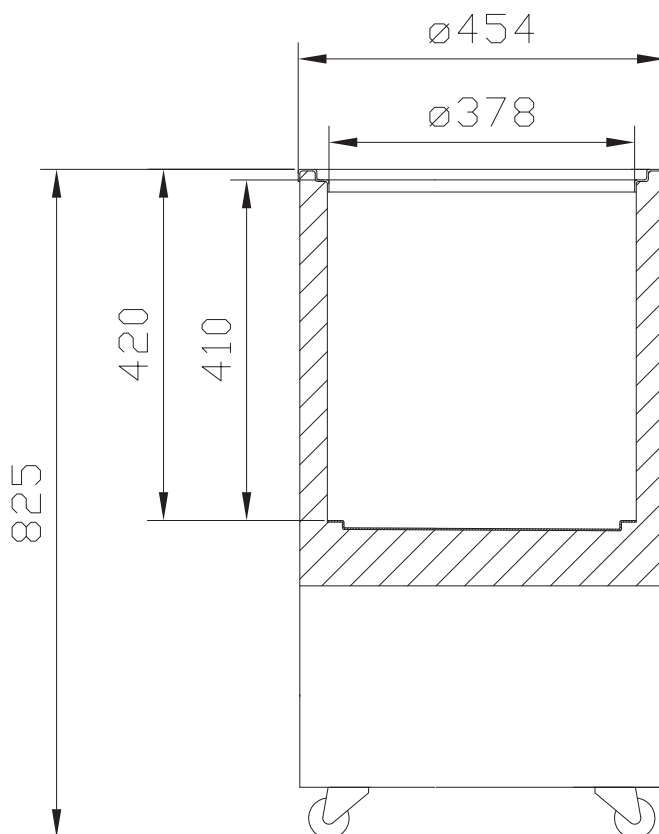

CC 45

CAN COOLER

Height, mm	825
Width, mm	$\varnothing 454$

All measurements in mm

VESTFROST
SOLUTIONS

A/S Vestfrost
Falkevej 12
DK-6705 Esbjerg Ø
www.vestfrostsolutions.com