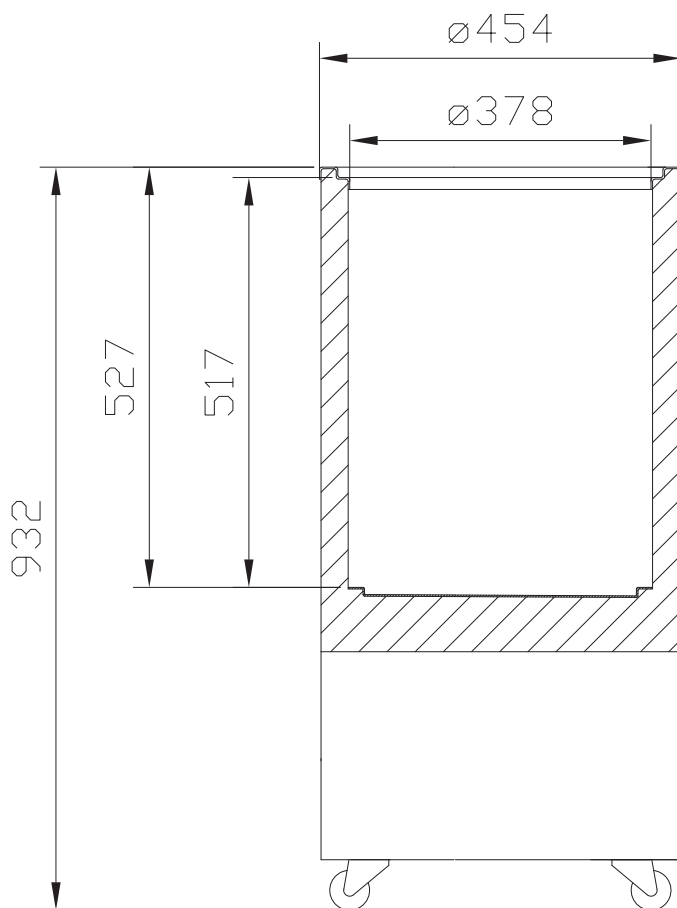

CC 61

CAN COOLER

Height, mm	932
Width, mm	Ø454

All measurements in mm

VESTFROST
SOLUTIONS

A/S Vestfrost
Falkevej 12
DK-6705 Esbjerg Ø
www.vestfrostsolutions.com