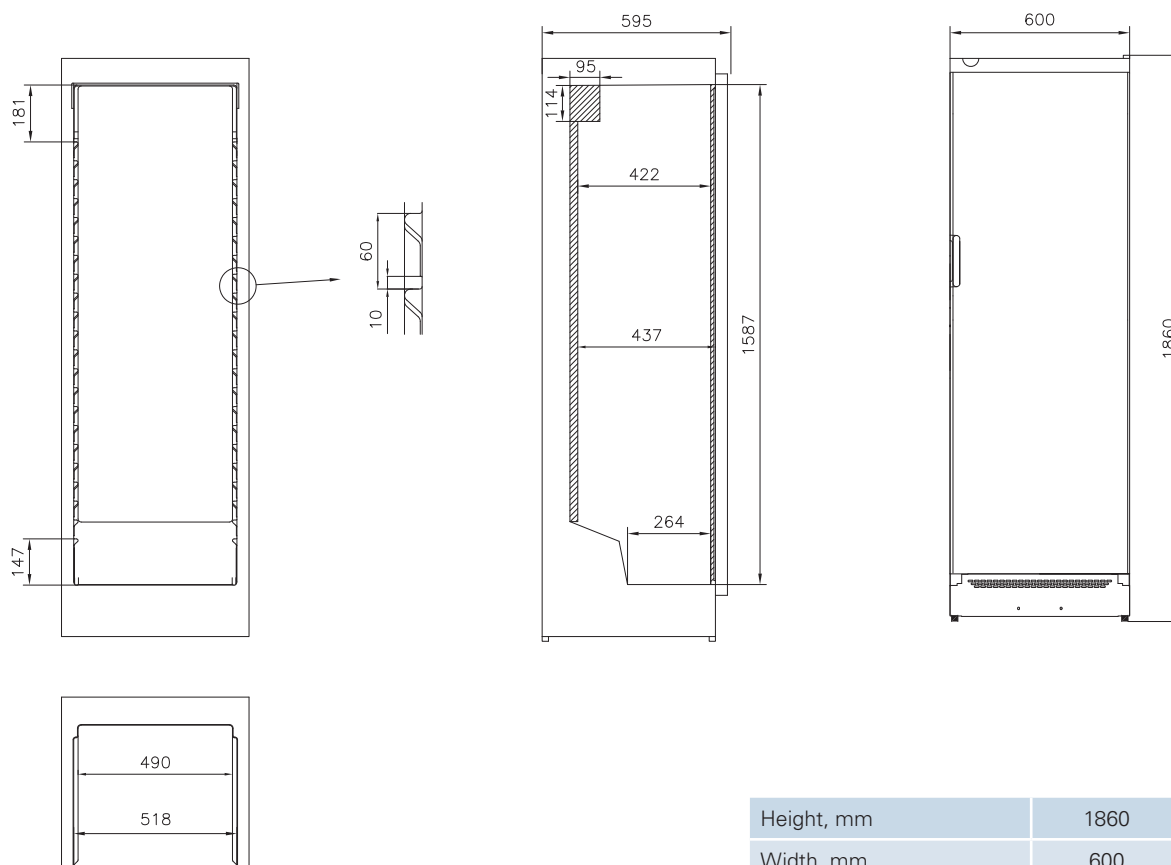

## BOTTLE COOLER

All measurements in mm

Height, mm	1860
Width, mm	600
Depth, mm	595
Incl. handle, mm	640
Incl. open door, mm	1180

**VESTFROST**  
SOLUTIONS

A/S Vestfrost  
Falkevej 12  
DK-6705 Esbjerg Ø  
[www.vestfrostsolutions.com](http://www.vestfrostsolutions.com)