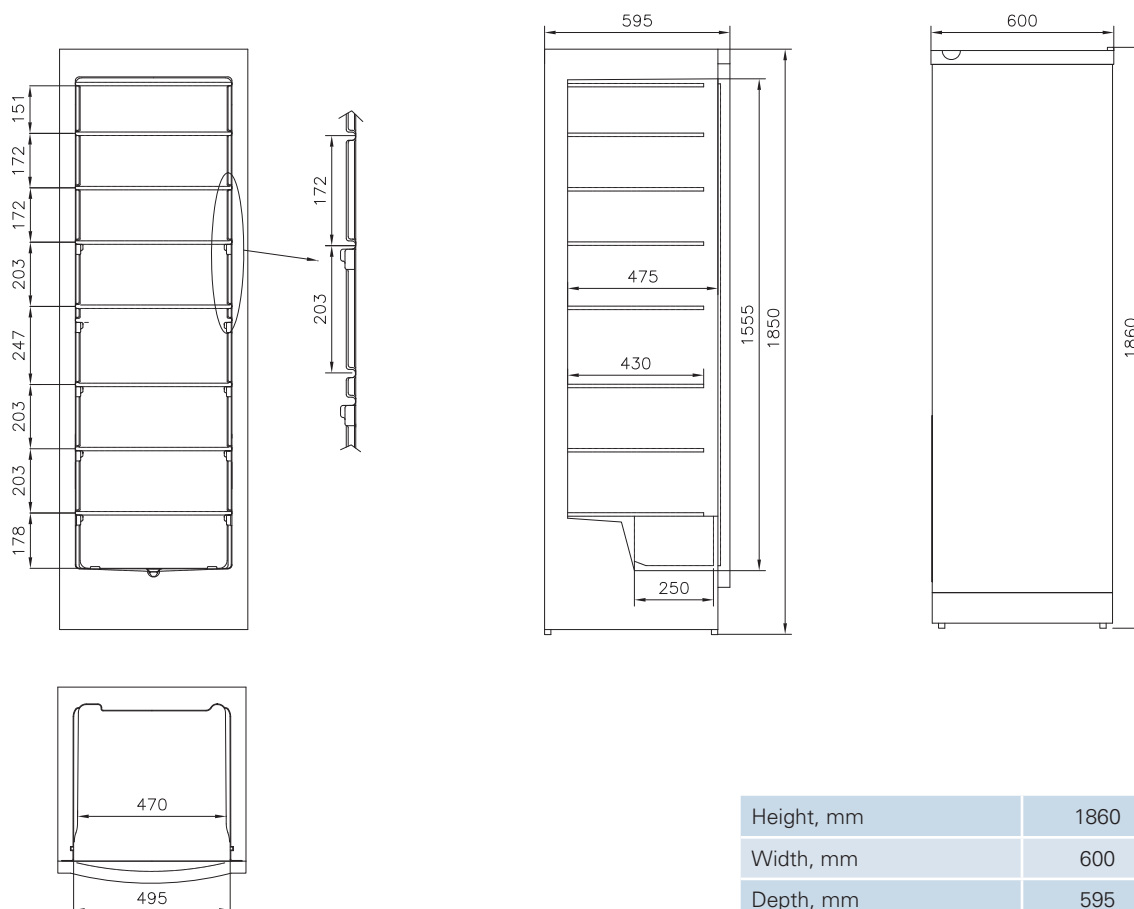

CFS 344

UPRIGHT FREEZER

All measurements in mm

Height, mm	1860
Width, mm	600
Depth, mm	595
Incl. handle, mm	645
Incl. open door, mm	1180

VESTFROST
SOLUTIONS

A/S Vestfrost
Falkevej 12
DK-6705 Esbjerg Ø
www.vestfrostsolutions.com