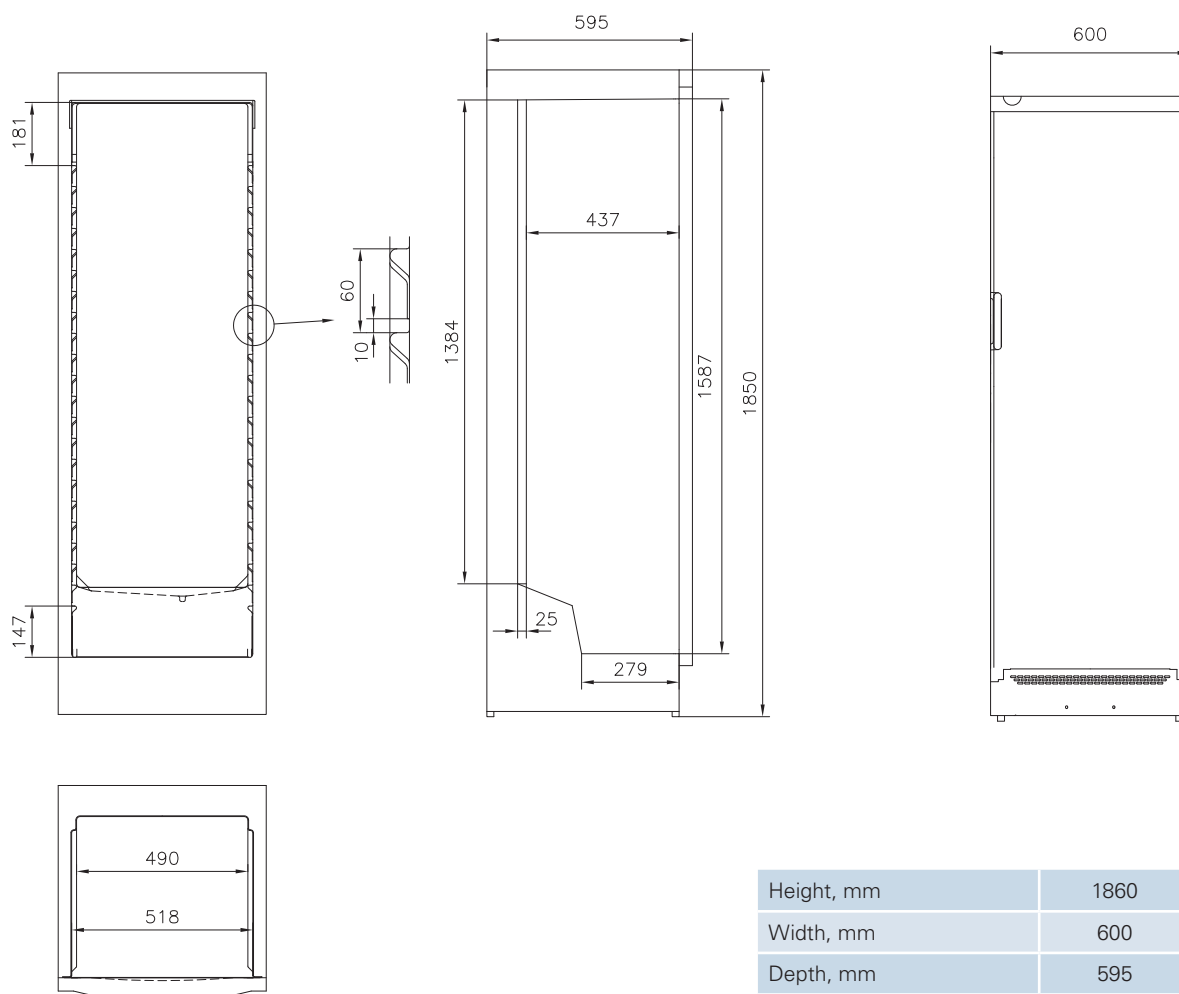

CVKS 671

WINE CABINET

All measurements in mm

VESTFROST
SOLUTIONS

A/S Vestfrost
Falkevej 12
DK-6705 Esbjerg Ø
www.vestfrostsolutions.com