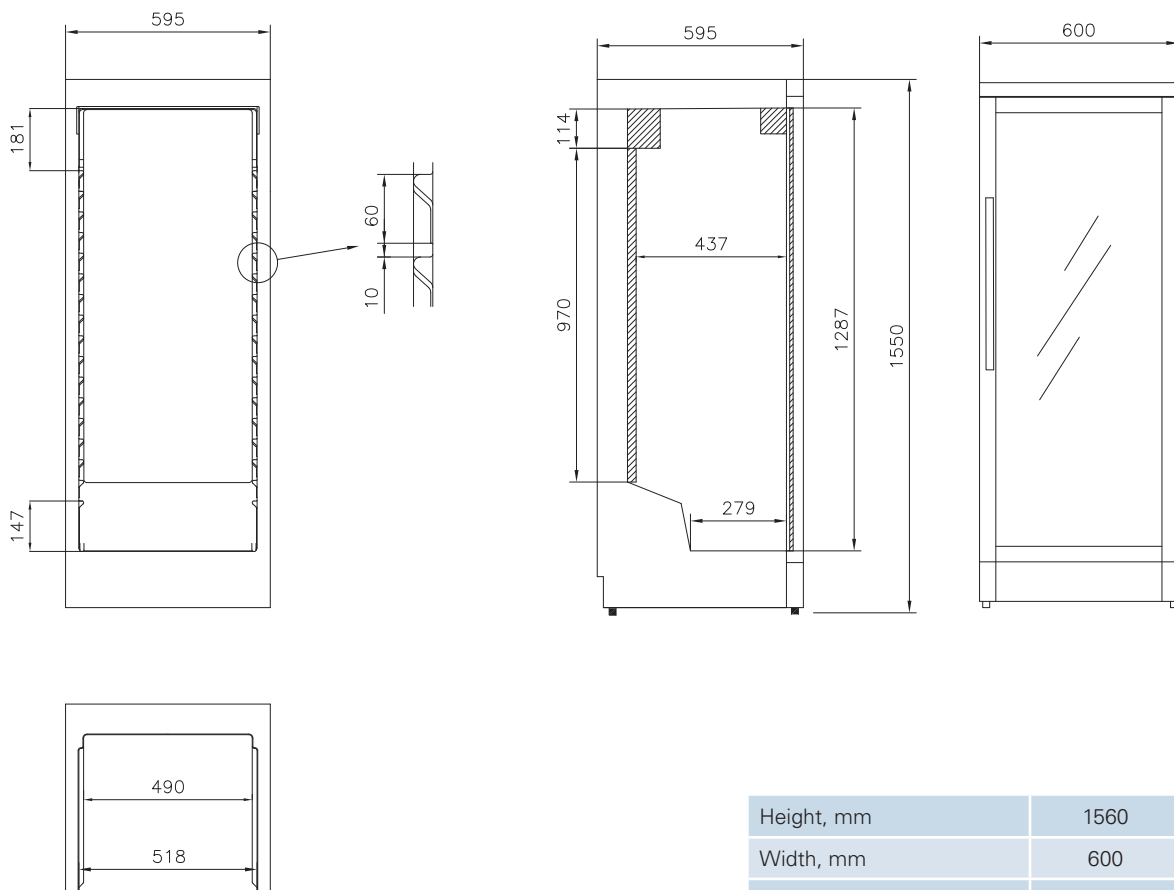

# M 150

## DISPLAY COOLER

All measurements in mm

Height, mm	1560
Width, mm	600
Depth, mm	595
Incl. handle, mm	640
Incl. open door, mm	1180

**VESTFROST**  
SOLUTIONS

A/S Vestfrost  
Falkevej 12  
DK-6705 Esbjerg Ø  
[www.vestfrostsolutions.com](http://www.vestfrostsolutions.com)