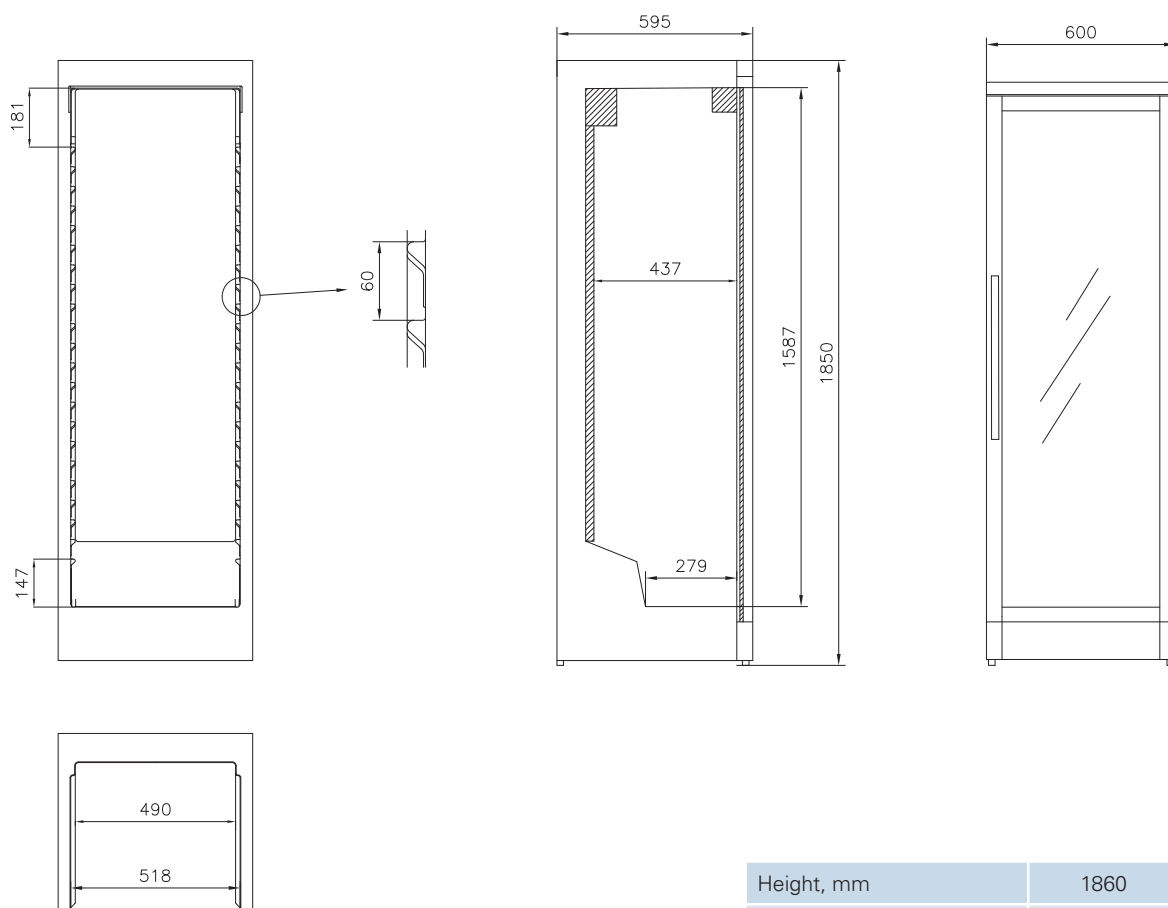

M 180

DISPLAY COOLER

All measurements in mm

Height, mm	1860
Width, mm	600
Depth, mm	595
Incl. handle, mm	640
Incl. open door, mm	1180

VESTFROST
SOLUTIONS

A/S Vestfrost
Falkevej 12
DK-6705 Esbjerg Ø
www.vestfrostsolutions.com