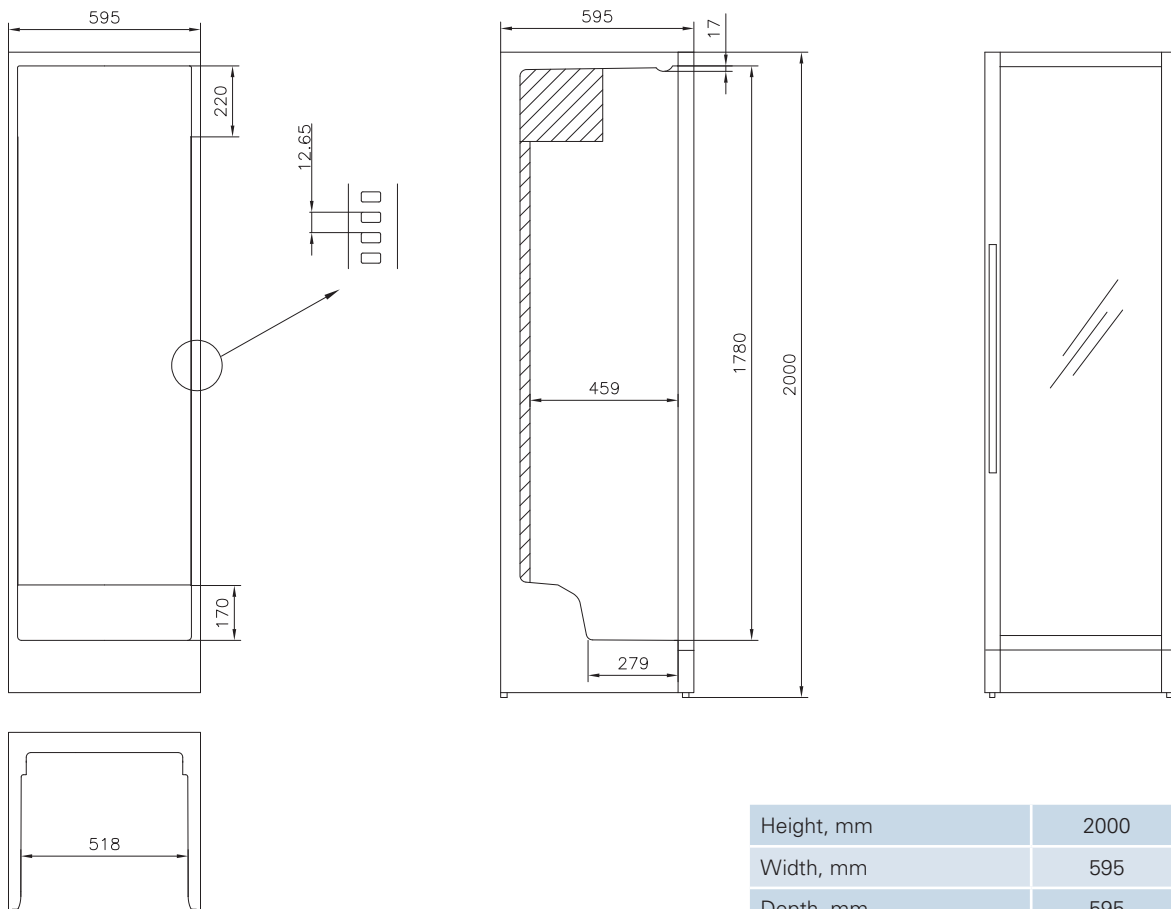

M 200

BOTTLE COOLER

All measurements in mm

Height, mm	2000
Width, mm	595
Depth, mm	595
Incl. handle, mm	640
Incl. open door, mm	1180

VESTFROST
SOLUTIONS

A/S Vestfrost
Falkevej 12
DK-6705 Esbjerg Ø
www.vestfrostsolutions.com