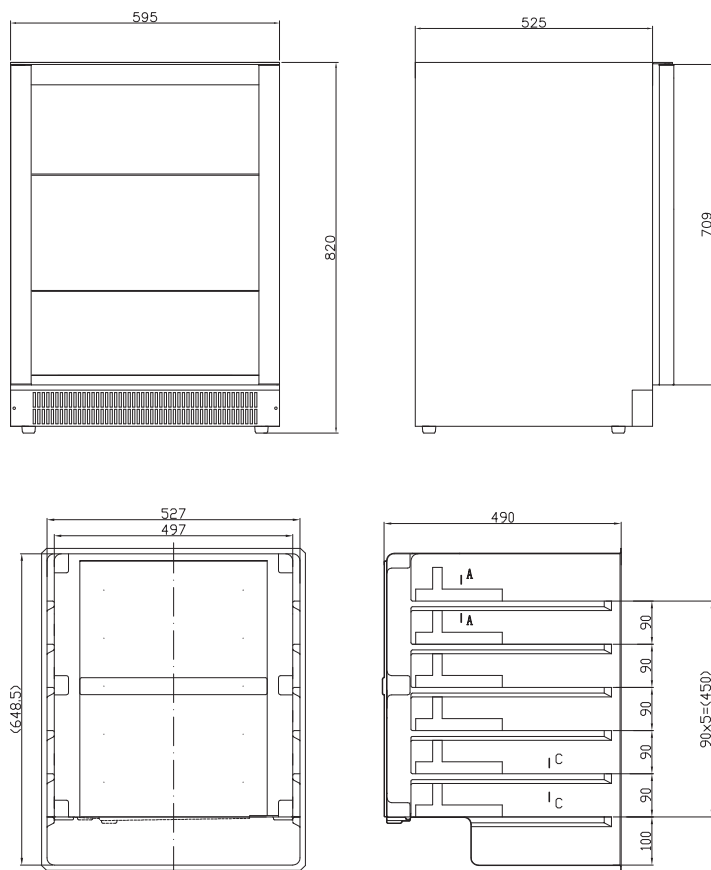

# M 95

## DISPLAY COOLER

All measurements in mm

Height, mm	825
Width, mm	595
Depth, mm	572,5
Incl. vertical handle, mm	608

**VESTFROST**  
SOLUTIONS

A/S Vestfrost  
Falkevej 12  
DK-6705 Esbjerg Ø  
[www.vestfrostsolutions.com](http://www.vestfrostsolutions.com)