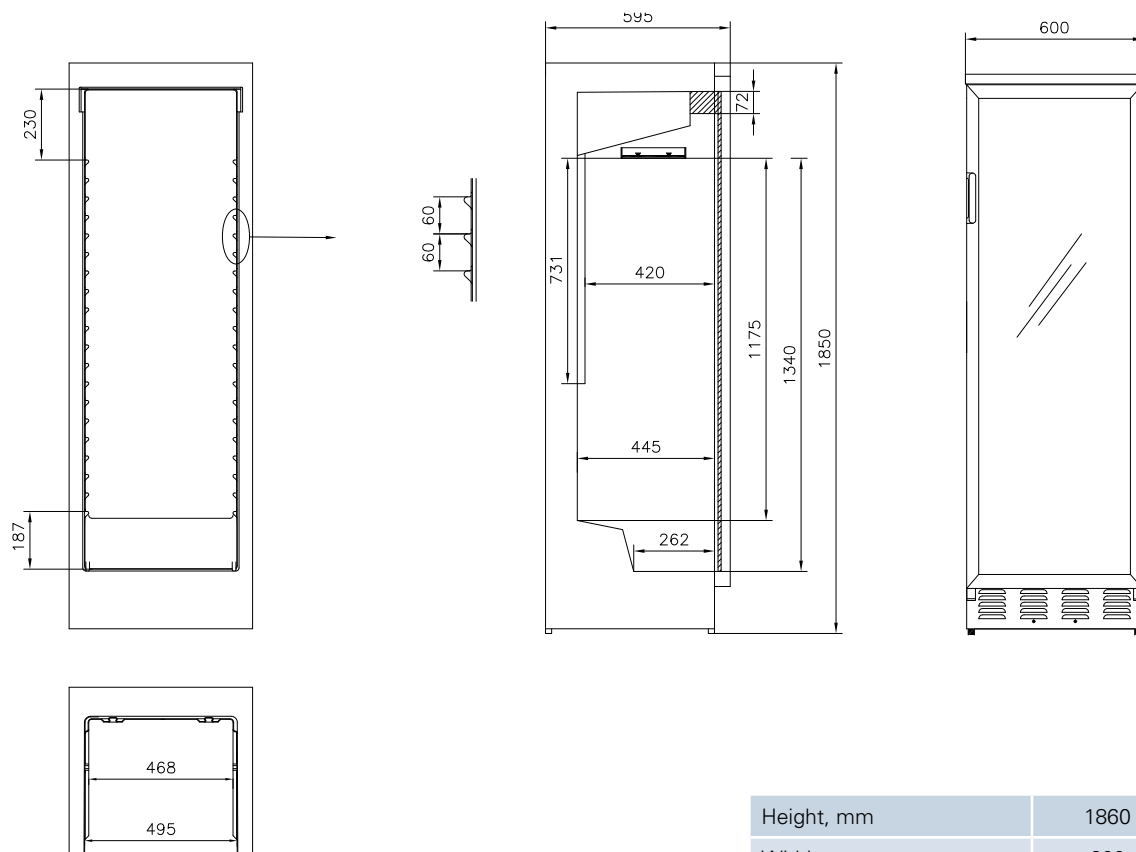

NFG 309

UPRIGHT FREEZER

All measurements in mm

Height, mm	1860
Width, mm	600
Depth, mm	595
Incl. handle, mm	670
Incl. open door, mm	1210

VESTFROST
SOLUTIONS

A/S Vestfrost
Falkevej 12
DK-6705 Esbjerg Ø
www.vestfrostsolutions.com