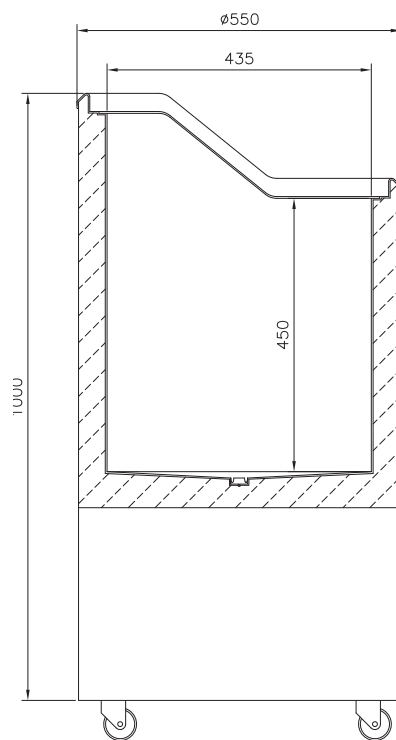

## POINT OF SALE COOLER

---

All measurements in mm

Height, mm	1000
Width, mm	Ø550
Depth, mm	450

**VESTFROST**  
SOLUTIONS

A/S Vestfrost  
Falkevej 12  
DK-6705 Esbjerg Ø  
[www.vestfrostsolutions.com](http://www.vestfrostsolutions.com)